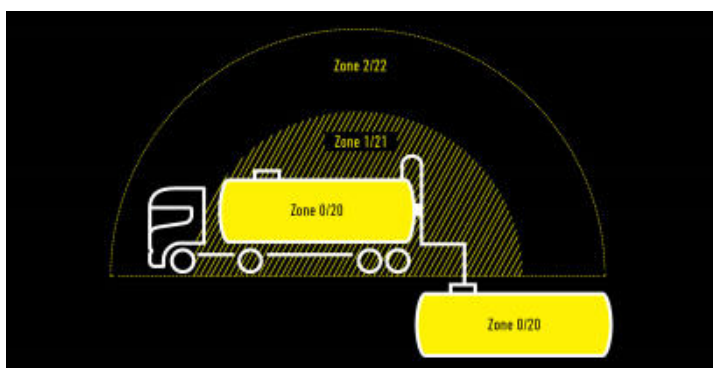

➤ LAMPE FRONTALE ATEX 2014/34/UE LED RECHARGEABLE EXH8R- zone 1/21

ELAUL propose des solutions d'éclairage fonctionnel à LED pour milieu explosible

CARACTERISTIQUES TECHNIQUES :

- ▶ Poids : 342 g
- ▶ Indice de protection IP66
- ▶ Portée d'éclairage
 - ⇒ bas : 60 m
 - ⇒ Élevé : 130 m
- ▶ Flux lumineux
 - ⇒ bas : 45 lm
 - ⇒ Élevé : 200 lm
- ▶ Durée d'éclairage (max.) :
 - ⇒ bas : 45 h
 - ⇒ Élevé : 10 h
- ▶ Temps de charge : 11h max.
- ▶ Batterie rechargeable Li-ion 3,7V
- ▶ ATEX : zone 1/21
 - ⇒ Certif. ATEX : Baseefa17ATEX0157
 - ⇒ Certif. IEC IECEx BAS18.0008
 - ⇒ Marq. Ex : II 2G Ex ib op is IIC T4 Gb
II 2D Ex ib op is IIIC T135°C Db
- ▶ Livré avec : base de charge et alimentation 230V

- Frontale : fonctionnelle & puissante
- ATEX ZONE 1/21