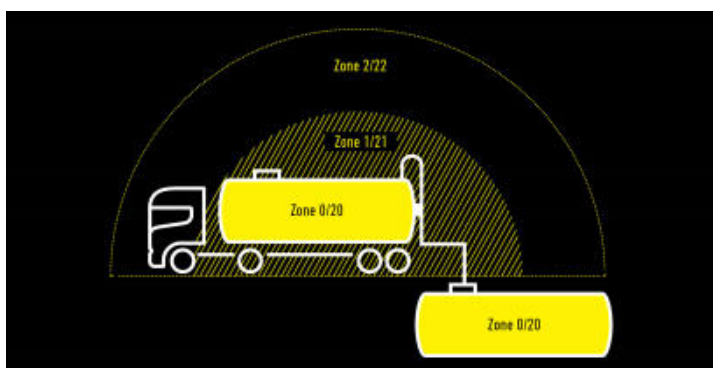

## ➤ LAMPE FRONTALE LED à piles EXH8 ATEX 2014/34/UE zone 0/20

ELAUL propose des solutions d'éclairage fonctionnel à LED  
pour milieu explosible

### CARACTERISTIQUES TECHNIQUES :

- ▶ Poids : 345 g
- ▶ Indice de protection IP66
- ▶ Portée d'éclairage
  - ⇒ bas : 65 m
  - ⇒ Élevé : 120 m
- ▶ Flux lumineux
  - ⇒ bas : 50 lm
  - ⇒ Élevé : 180 lm
- ▶ Durée d'éclairage (max.) :
  - ⇒ bas : 40 h
  - ⇒ Élevé : 15 h
- ▶ Piles : 3 x 1,5V AA (alcaline)
- ▶ ATEX : zone 0/20
  - ⇒ Certif. ATEX : Baseefa17ATEX0157
  - ⇒ Certif. IEC IECEx BAS18.0008
  - ⇒ Marq. Ex : II 1G Ex ia op is IIC T4 Ga  
II 1D Ex ia op is IIIC T135°C Da

- Frontale : fonctionnelle & puissante
- ATEX ZONE 0/20